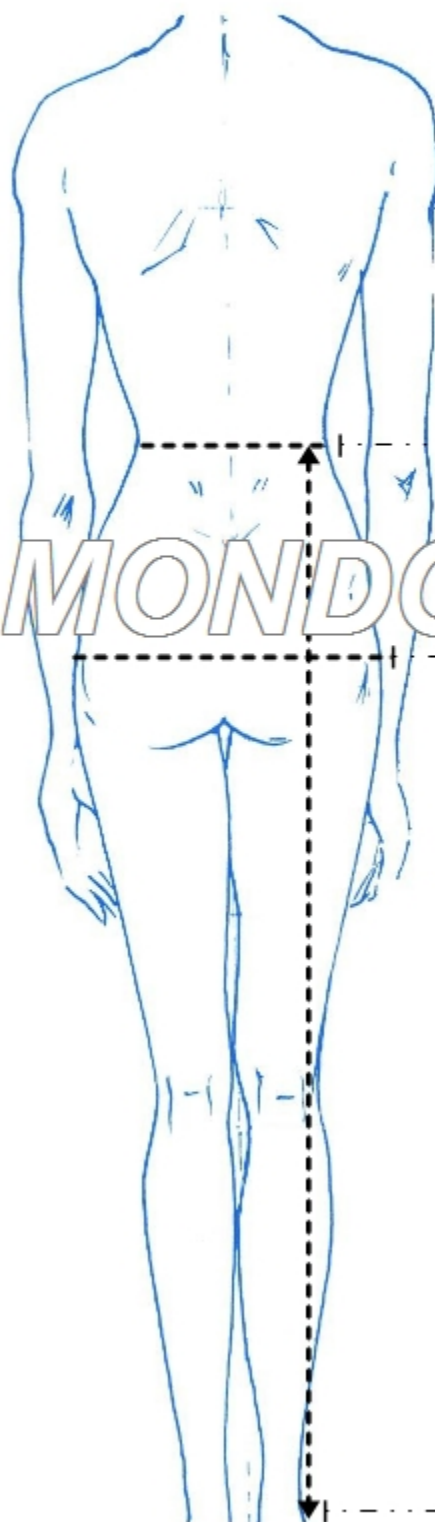

WWW.MONDOTROLL.IT

WWW.MONDOTROLL.IT

▶ 1P- Circonferenza Vita
Il metro passa attorno al corpo
all'altezza dell'ombelico

▶ 2P- Circonferenza Bacino
Il metro passa attorno al corpo

▶ 3P- Lunghezza
Misura del pantalone
dalla vita alla caviglia